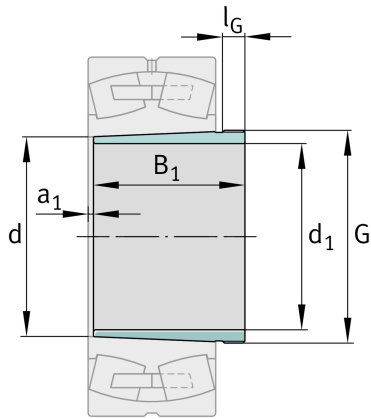

**FAG**

★ AH2309

Abziehhülse

Schaeffler Material-Nummer:
0167268710000Abziehhülse AH, Zubehör Wälzlager,
mechanisch, Fertigteil

★ Vorzugsprodukt

Technische Informationen

Hauptabmessungen und Leistungsdaten

d_1	40 mm	Bohrungsdurchmesser
G	M50x1,5	Gewinde
B_1	44 mm	Hülsenlänge
	0,002 kg	Gewicht

Abmessungen

d	45 mm	Bohrungsdurchmesser
a_1	3 mm	Lagerüberstand
l_G	7 mm	Gewindelänge

Zusätzliche Informationen

1:12 Kegel