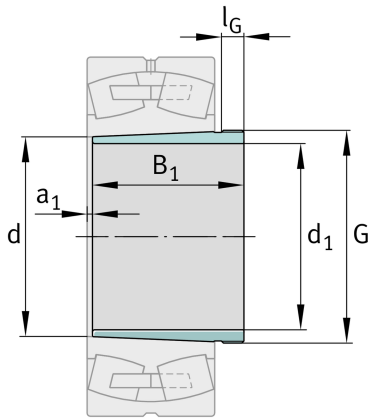

## Technische Informationen

**Hauptabmessungen und Leistungsdaten**

$d_1$	150 mm	Bohrungsdurchmesser
G	M180x3	Gewinde
$B_1$	140 mm	Hülsenlänge
	4,84 kg	Gewicht

**Abmessungen**

d	160 mm	Bohrungsdurchmesser
$a_1$	6 mm	Lagerüberstand
$l_G$	24 mm	Gewindelänge