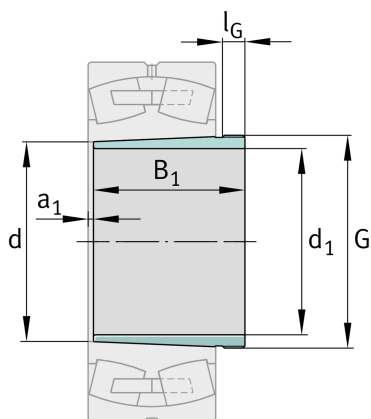

**FAG****AH2336****Abziehhülse**Schaeffler Material-Nummer:
0191381210000Abziehhülse AH, Zubehör Wälzlager,
mechanisch, Fertigteil

Technische Informationen

**Hauptabmessungen und Leistungsdaten**

d_1	170 mm	Bohrungsdurchmesser
G	M200x3	Gewinde
B_1	154 mm	Hülsenlänge
	6,1 kg	Gewicht

Abmessungen

d	180 mm	Bohrungsdurchmesser
a_1	6 mm	Lagerüberstand
l_G	26 mm	Gewindelänge

Zusätzliche Informationen

1:12 Kegel