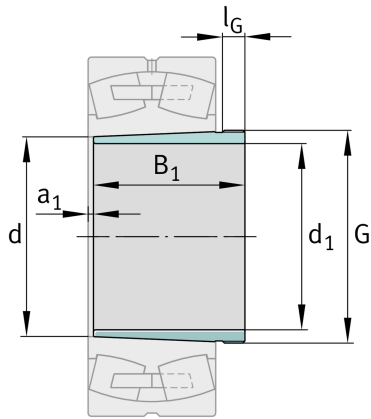


**FAG****AH2340****Abziehhülse**

Schaeffler Material-Nummer:
0167269010000

Abziehhülse AH, Zubehör Wälzlager,
mechanisch, Fertigteil

Technische Informationen

**Hauptabmessungen und Leistungsdaten**

d_1	190 mm	Bohrungsdurchmesser
G	Tr220X4	Gewinde
B_1	170 mm	Hülsenlänge
	8,005 kg	Gewicht

Abmessungen

d	200 mm	Bohrungsdurchmesser
a_1	7 mm	Lagerüberstand
l_G	30 mm	Gewindelänge

Zusätzliche Informationen

	1:12	Kegel
--	------	-------