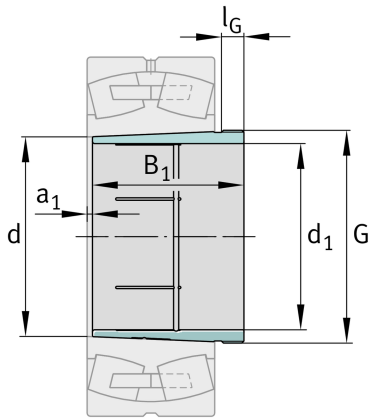

FAG

AH2340-H

Abziehhülse

Schaeffler Material-Nummer:
0381151900000Abziehhülse AH...-H, Zubehör Wälzlager,
hydraulisch, Fertigteil

Technische Informationen

**Hauptabmessungen und Leistungsdaten**

d_1	190 mm	Bohrungsdurchmesser
G	Tr220X4	Gewinde
B_1	170 mm	Hülsenlänge
	7,7 kg	Gewicht

Abmessungen

d	200 mm	Bohrungsdurchmesser
a_1	7 mm	Lagerüberstand
l_G	30 mm	Gewindelänge

Anschlußmaße

G_1	M6	Gewinde Ölanschluss
a	4,5 mm	Gewindeabstand Ölanschluss
l_{G1}	7 mm	Gewindetiefe Ölanschluss

Zusätzliche Informationen