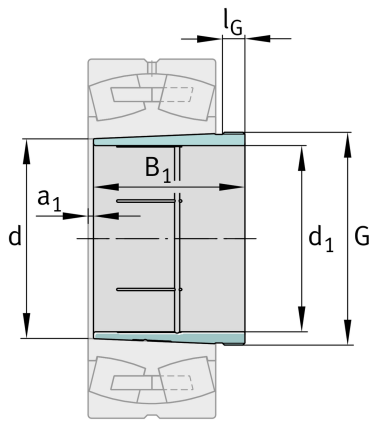

FAG

AH2348-H**Abziehhülse**

Schaeffler Material-Nummer:
0191381800000

Abziehhülse AH...-H, Zubehör Wälzlager,
hydraulisch, Fertigteil

Technische Informationen

**Hauptabmessungen und Leistungsdaten**

d_1	220 mm	Bohrungsdurchmesser
G	Tr260X4	Gewinde
B_1	189 mm	Hülsenlänge
	16,309 kg	Gewicht

Abmessungen

d	240 mm	Bohrungsdurchmesser
a_1	8 mm	Lagerüberstand
l_G	30 mm	Gewindelänge

Anschlußmaße

G_1	G1/8	Gewinde Ölanschluss
a	8,5 mm	Gewindeabstand Ölanschluss
l_{G1}	12 mm	Gewindetiefe Ölanschluss