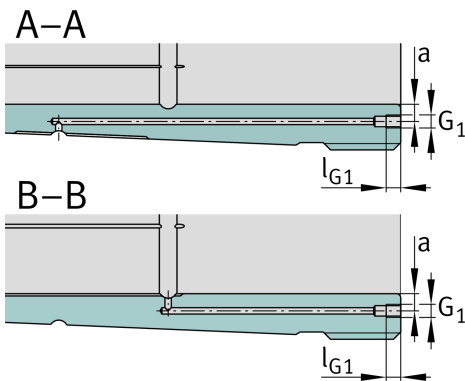

FAG

AH2348-H**Abziehhülse**

Schaeffler Material-Nummer:
0191381800000

Abziehhülse AH...-H, Zubehör Wälzlager,
hydraulisch, Fertigteil

Technische Informationen

**Hauptabmessungen und Leistungsdaten**

d_1	220 mm	Bohrungsdurchmesser
G	Tr260X4	Gewinde
B_1	189 mm	Hülsenlänge
	16,309 kg	Gewicht

Abmessungen

d	240 mm	Bohrungsdurchmesser
a_1	8 mm	Lagerüberstand
l_G	30 mm	Gewindelänge

Anschlußmaße

G_1	G1/8	Gewinde Ölanschluss
a	8,5 mm	Gewindeabstand Ölanschluss
l_{G1}	12 mm	Gewindetiefe Ölanschluss

Zusätzliche Informationen

	1:12	Kegel
--	------	-------