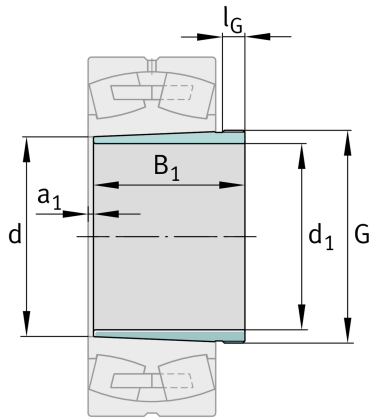

FAG

★ AHX2310

Abziehhülse

Schaeffler Material-Nummer:
0191398610000Abziehhülse AH, Zubehör Wälzlager,
mechanisch, Fertigteil

★ Vorzugsprodukt

Technische Informationen

Hauptabmessungen und Leistungsdaten

d_1	45 mm	Bohrungsdurchmesser
G	M55x2	Gewinde
B_1	50 mm	Hülsenlänge
	0,224 kg	Gewicht

Abmessungen

d	50 mm	Bohrungsdurchmesser
a_1	3 mm	Lagerüberstand
l_G	9 mm	Gewindelänge

Zusätzliche Informationen

	1:12	Kegel
--	------	-------