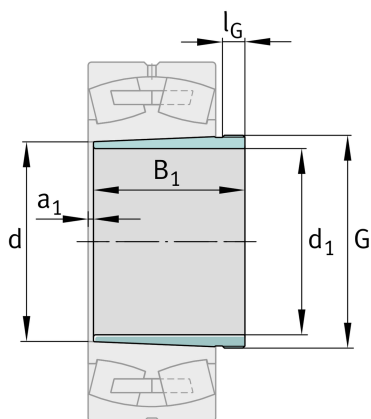

FAG

★ AHX2316

Abziehhülse

Schaeffler Material-Nummer:
0190034200000Abziehhülse AH, Zubehör Wälzlager,
mechanisch, Fertigteil

★ Vorzugsprodukt

Technische Informationen

Hauptabmessungen und Leistungsdaten

d_1	75 mm	Bohrungsdurchmesser
G	M90x2	Gewinde
B_1	71 mm	Hülsenlänge
	0,62 kg	Gewicht

Abmessungen

d	80 mm	Bohrungsdurchmesser
a_1	4 mm	Lagerüberstand
l_G	12 mm	Gewindelänge

Zusätzliche Informationen

	1:12	Kegel
--	------	-------