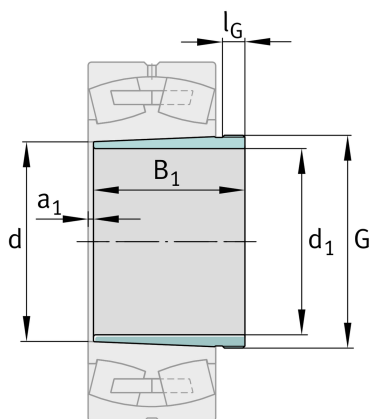

FAG

★ AHX2322

Abziehhülse

Schaeffler Material-Nummer:
0190034470000Abziehhülse AH, Zubehör Wälzlager,
mechanisch, Fertigteil

★ Vorzugsprodukt

Technische Informationen

Hauptabmessungen und Leistungsdaten

d_1	105 mm	Bohrungsdurchmesser
G	M125x2	Gewinde
B_1	98 mm	Hülsenlänge
	1,38 kg	Gewicht

Abmessungen

d	110 mm	Bohrungsdurchmesser
a_1	4 mm	Lagerüberstand
l_G	16 mm	Gewindelänge

Zusätzliche Informationen

	1:12	Kegel
--	------	-------