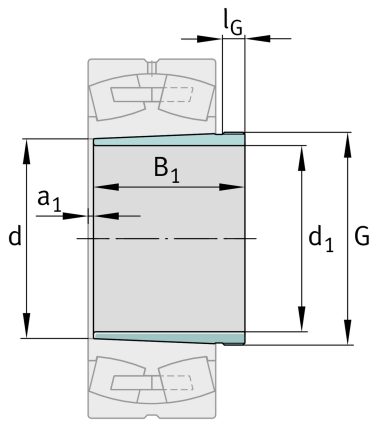

FAG

★ AHX2328

Abziehhülse

Schaeffler Material-Nummer:
0191399850000Abziehhülse AH, Zubehör Wälzlager,
mechanisch, Fertigteil

★ Vorzugsprodukt

Technische Informationen

Hauptabmessungen und Leistungsdaten

d_1	135 mm	Bohrungsdurchmesser
G	M155x3	Gewinde
B_1	125 mm	Hülsenlänge
	2,561 kg	Gewicht

Abmessungen

d	140 mm	Bohrungsdurchmesser
a_1	5 mm	Lagerüberstand
l_G	20 mm	Gewindelänge

Zusätzliche Informationen

	1:12	Kegel
--	------	-------