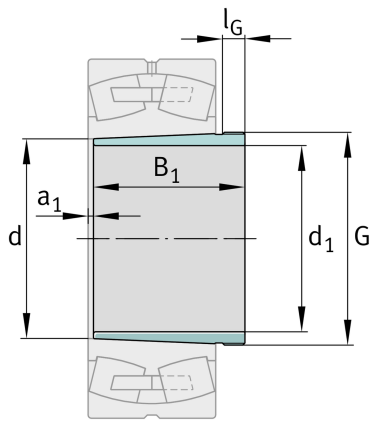

## Hauptabmessungen und Leistungsdaten

$d_1$	145 mm	Bohrungsdurchmesser
G	M165x3	Gewinde
$B_1$	135 mm	Hülsenlänge
	3,093 kg	Gewicht

## Abmessungen

d	150 mm	Bohrungsdurchmesser
$a_1$	5 mm	Lagerüberstand
$l_G$	24 mm	Gewindelänge