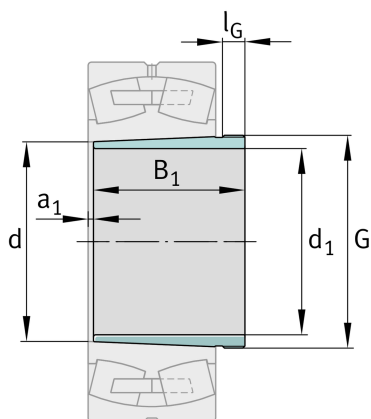


**FAG****AH3144**

Abziehhülse

Schaeffler Material-Nummer:
0167271180000Abziehhülse AH, Zubehör Wälzlager,
mechanisch, Fertigteil

Technische Informationen

**Hauptabmessungen und Leistungsdaten**

d_1	200 mm	Bohrungsdurchmesser
G	Tr240X4	Gewinde
B_1	145 mm	Hülsenlänge
	10,5 kg	Gewicht

Abmessungen

d	220 mm	Bohrungsdurchmesser
a_1	6 mm	Lagerüberstand
l_G	23 mm	Gewindelänge

Zusätzliche Informationen

1:12 Kegel