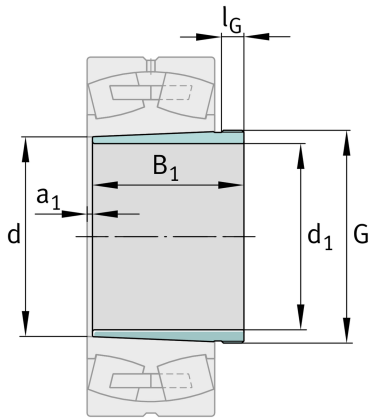

FAG

★ AHX3122

Abziehhülse

Schaeffler Material-Nummer:
0167272740000Abziehhülse AH, Zubehör Wälzlager,
mechanisch, Fertigteil

★ Vorzugsprodukt

Technische Informationen

Hauptabmessungen und Leistungsdaten

d_1	105 mm	Bohrungsdurchmesser
G	M120x2	Gewinde
B_1	68 mm	Hülsenlänge
	0,8 kg	Gewicht

Abmessungen

d	110 mm	Bohrungsdurchmesser
a_1	4 mm	Lagerüberstand
l_G	11 mm	Gewindelänge

Zusätzliche Informationen

	1:12	Kegel
--	------	-------