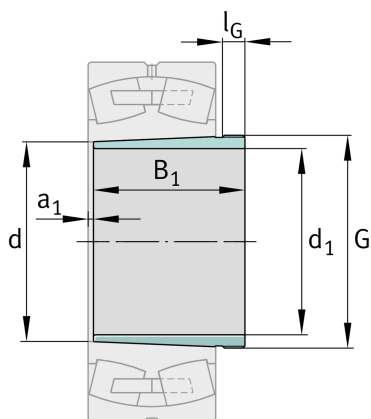

FAG

AH3232

Abziehhülse

Schaeffler Material-Nummer:
0191394700000Abziehhülse AH, Zubehör Wälzlager,
mechanisch, Fertigteil

Technische Informationen

**Hauptabmessungen und Leistungsdaten**

d_1	150 mm	Bohrungsdurchmesser
G	M180x3	Gewinde
B_1	124 mm	Hülsenlänge
	4,289 kg	Gewicht

Abmessungen

d	160 mm	Bohrungsdurchmesser
a_1	6 mm	Lagerüberstand
l_G	20 mm	Gewindelänge

Zusätzliche Informationen

1:12 Kegel