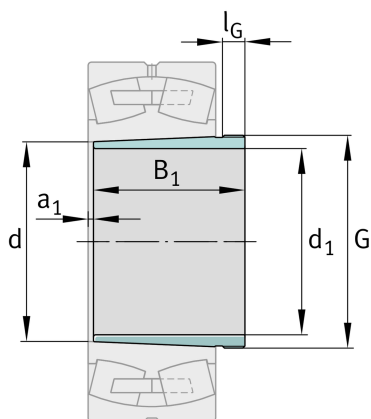

**FAG****AH3236****Abziehhülse**Schaeffler Material-Nummer:
0191394970000Abziehhülse AH, Zubehör Wälzlager,
mechanisch, Fertigteil

Technische Informationen

**Hauptabmessungen und Leistungsdaten**

d_1	170 mm	Bohrungsdurchmesser
G	M200x3	Gewinde
B_1	140 mm	Hülsenlänge
	5,5 kg	Gewicht

Abmessungen

d	180 mm	Bohrungsdurchmesser
a_1	6 mm	Lagerüberstand
l_G	25 mm	Gewindelänge

Zusätzliche Informationen

1:12 Kegel