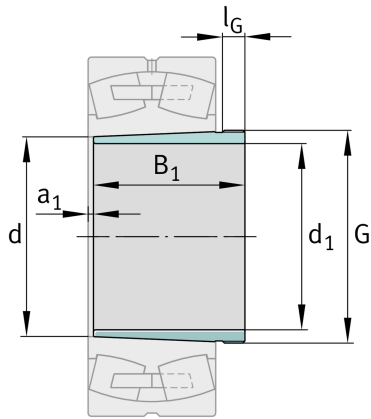


**FAG****AH3238****Abziehhülse**Schaeffler Material-Nummer:
0191395270000Abziehhülse AH, Zubehör Wälzlager,
mechanisch, Fertigteil

Technische Informationen

**Hauptabmessungen und Leistungsdaten**

| | | |
|-------|---------|---------------------|
| d_1 | 180 mm | Bohrungsdurchmesser |
| G | Tr210X4 | Gewinde |
| B_1 | 145 mm | Hülsenlänge |
| | 6 kg | Gewicht |

Abmessungen

| | | |
|-------|--------|---------------------|
| d | 190 mm | Bohrungsdurchmesser |
| a_1 | 7 mm | Lagerüberstand |
| l_G | 25 mm | Gewindelänge |

Zusätzliche Informationen

1:12 Kegel