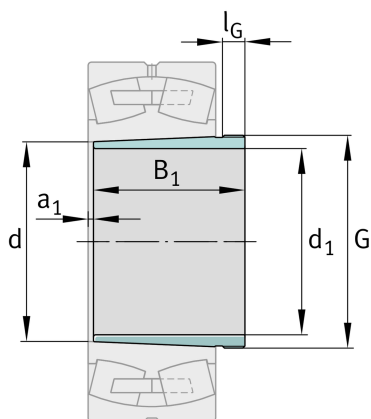

**FAG****AH3240**

Abziehhülse

Schaeffler Material-Nummer:
0191395350000Abziehhülse AH, Zubehör Wälzlager,
mechanisch, Fertigteil

Technische Informationen

**Hauptabmessungen und Leistungsdaten**

d_1	190 mm	Bohrungsdurchmesser
G	Tr220X4	Gewinde
B_1	153 mm	Hülsenlänge
	7,033 kg	Gewicht

Abmessungen

d	200 mm	Bohrungsdurchmesser
a_1	7 mm	Lagerüberstand
l_G	24 mm	Gewindelänge

Zusätzliche Informationen

1:12 Kegel