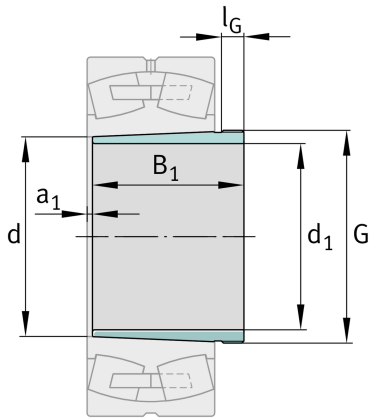


**FAG**★ **AHX3228**

Abziehhülse

Schaeffler Material-Nummer:
0167273390000Abziehhülse AH, Zubehör Wälzlager,
mechanisch, Fertigteil

★ Vorzugsprodukt

Technische Informationen

**Hauptabmessungen und Leistungsdaten**

d_1	135 mm	Bohrungsdurchmesser
G	M155x3	Gewinde
B_1	104 mm	Hülsenlänge
	1,9 kg	Gewicht

Abmessungen

d	140 mm	Bohrungsdurchmesser
a_1	5 mm	Lagerüberstand
l_G	15 mm	Gewindelänge

Zusätzliche Informationen

	1:12	Kegel
--	------	-------