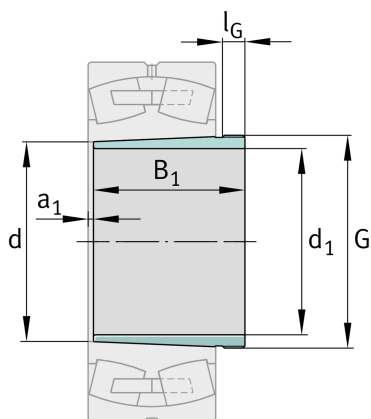

**FAG****AH2238****Abziehhülse**Schaeffler Material-Nummer:
0191379900000Abziehhülse AH, Zubehör Wälzlager,
mechanisch, Fertigteil

Technische Informationen

**Hauptabmessungen und Leistungsdaten**

d_1	180 mm	Bohrungsdurchmesser
G	Tr210X4	Gewinde
B_1	112 mm	Hülsenlänge
	4,33 kg	Gewicht

Abmessungen

d	190 mm	Bohrungsdurchmesser
a_1	5 mm	Lagerüberstand
l_G	18 mm	Gewindelänge

Zusätzliche Informationen

	1:12	Kegel
--	------	-------