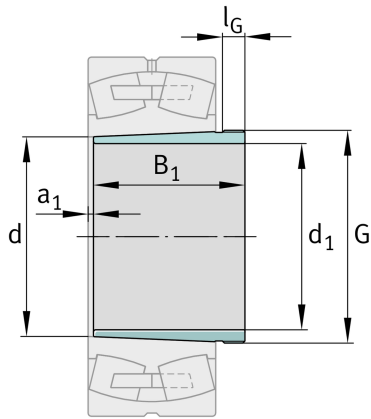


**FAG****AH2240****Abziehhülse**Schaeffler Material-Nummer:
0191380240000Abziehhülse AH, Zubehör Wälzlager,
mechanisch, Fertigteil

Technische Informationen

**Hauptabmessungen und Leistungsdaten**

d_1	190 mm	Bohrungsdurchmesser
G	Tr220X4	Gewinde
B_1	118 mm	Hülsenlänge
	4,86 kg	Gewicht

Abmessungen

d	200 mm	Bohrungsdurchmesser
a_1	5 mm	Lagerüberstand
l_G	19 mm	Gewindelänge

Zusätzliche Informationen

1:12 Kegel