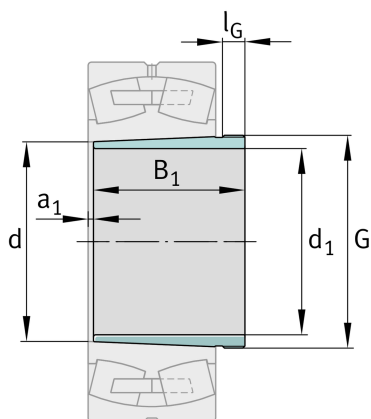

FAG

AH24024

Abziehhülse

Schaeffler Material-Nummer:
0191382960000Abziehhülse AH, Zubehör Wälzlager,
mechanisch, Fertigteil

Technische Informationen

**Hauptabmessungen und Leistungsdaten**

d_1	115 mm	Bohrungsdurchmesser
G	M125x2	Gewinde
B_1	73 mm	Hülsenlänge
	0,798 kg	Gewicht

Abmessungen

d	120 mm	Bohrungsdurchmesser
a_1	9 mm	Lagerüberstand
l_G	13 mm	Gewindelänge

Zusätzliche Informationen

1:30 Kegel