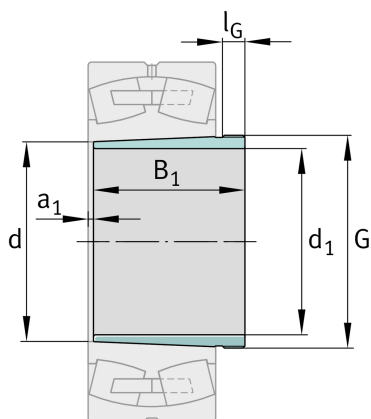


**FAG****AH24040****Abziehhülse**Schaeffler Material-Nummer:
0191383930000Abziehhülse AH, Zubehör Wälzlager,
mechanisch, Fertigteil

Technische Informationen

**Hauptabmessungen und Leistungsdaten**

d_1	190 mm	Bohrungsdurchmesser
G	Tr210X4	Gewinde
B_1	127 mm	Hülsenlänge
	4,05 kg	Gewicht

Abmessungen

d	200 mm	Bohrungsdurchmesser
a_1	13 mm	Lagerüberstand
l_G	18 mm	Gewindelänge

Zusätzliche Informationen

1:30 Kegel