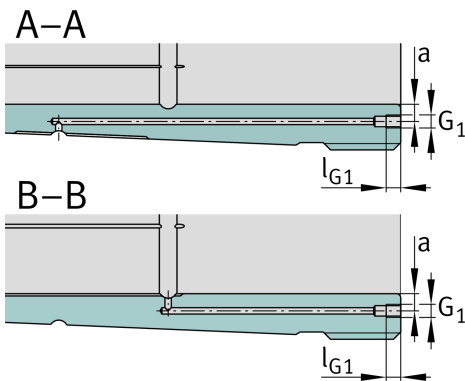

FAG

AH24044-H**Abziehhülse**Schaeffler Material-Nummer:
0191384070000Abziehhülse AH..-H, Zubehör Wälzlager,
hydraulisch, Fertigteil

Technische Informationen

**Hauptabmessungen und Leistungsdaten**

d_1	200 mm	Bohrungsdurchmesser
G	Tr230X4	Gewinde
B_1	138 mm	Hülsenlänge
	8,577 kg	Gewicht

Abmessungen

d	220 mm	Bohrungsdurchmesser
a_1	14 mm	Lagerüberstand
l_G	18 mm	Gewindelänge

Anschlußmaße

G_1	M6	Gewinde Ölanschluss
a	8 mm	Gewindeabstand Ölanschluss
l_{G1}	7 mm	Gewindetiefe Ölanschluss

Zusätzliche Informationen