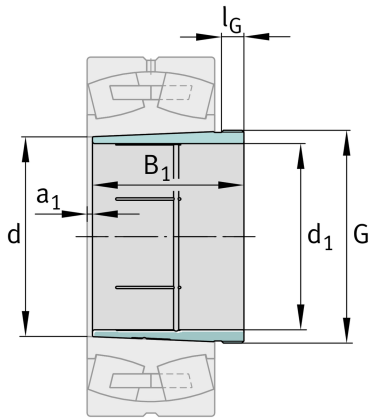

FAG

AH24044-H**Abziehhülse**Schaeffler Material-Nummer:
0191384070000Abziehhülse AH..-H, Zubehör Wälzlager,
hydraulisch, Fertigteil

Technische Informationen

**Hauptabmessungen und Leistungsdaten**

d_1	200 mm	Bohrungsdurchmesser
G	Tr230X4	Gewinde
B_1	138 mm	Hülsenlänge
	8,577 kg	Gewicht

Abmessungen

d	220 mm	Bohrungsdurchmesser
a_1	14 mm	Lagerüberstand
l_G	18 mm	Gewindelänge

Anschlußmaße

G_1	M6	Gewinde Ölanschluss
a	8 mm	Gewindeabstand Ölanschluss
l_{G1}	7 mm	Gewindetiefe Ölanschluss

Zusätzliche Informationen