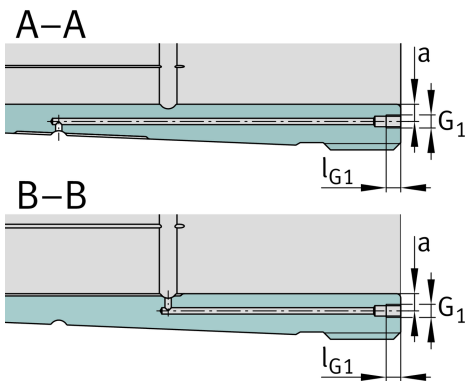

FAG

AH24052-H**Abziehhülse**Schaeffler Material-Nummer:
0191384230000Abziehhülse AH..-H, Zubehör Wälzlager,
hydraulisch, Fertigteil

Technische Informationen

**Hauptabmessungen und Leistungsdaten**

d_1	240 mm	Bohrungsdurchmesser
G	Tr270X4	Gewinde
B_1	162 mm	Hülsenlänge
	11,7 kg	Gewicht

Abmessungen

d	260 mm	Bohrungsdurchmesser
a_1	16 mm	Lagerüberstand
l_G	20 mm	Gewindelänge

Anschlußmaße

G_1	M6	Gewinde Ölanschluss
a	8,5 mm	Gewindeabstand Ölanschluss
l_{G1}	7 mm	Gewindetiefe Ölanschluss

Zusätzliche Informationen