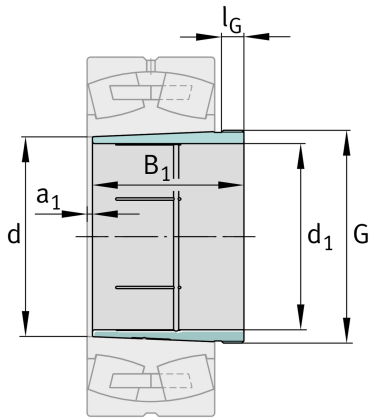

FAG

AH24052-H**Abziehhülse**Schaeffler Material-Nummer:
0191384230000Abziehhülse AH..-H, Zubehör Wälzlager,
hydraulisch, Fertigteil

Technische Informationen

**Hauptabmessungen und Leistungsdaten**

d_1	240 mm	Bohrungsdurchmesser
G	Tr270X4	Gewinde
B_1	162 mm	Hülsenlänge
	11,7 kg	Gewicht

Abmessungen

d	260 mm	Bohrungsdurchmesser
a_1	16 mm	Lagerüberstand
l_G	20 mm	Gewindelänge

Anschlußmaße

G_1	M6	Gewinde Ölanschluss
a	8,5 mm	Gewindeabstand Ölanschluss
l_{G1}	7 mm	Gewindetiefe Ölanschluss

Zusätzliche Informationen