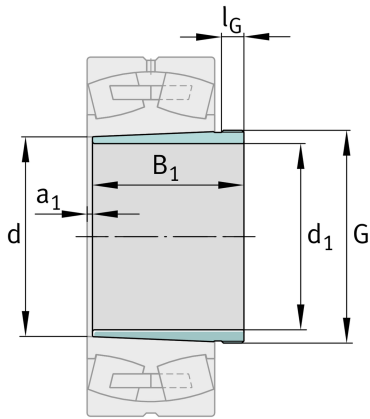

FAG

AH24122

Abziehhülse

Schaeffler Material-Nummer:
0167269600000Abziehhülse AH, Zubehör Wälzlager,
mechanisch, Fertigteil

Technische Informationen

**Hauptabmessungen und Leistungsdaten**

d_1	105 mm	Bohrungsdurchmesser
G	M115x2	Gewinde
B_1	82 mm	Hülsenlänge
	0,822 kg	Gewicht

Abmessungen

d	110 mm	Bohrungsdurchmesser
a_1	9 mm	Lagerüberstand
l_G	13 mm	Gewindelänge

Zusätzliche Informationen

	1:30	Kegel
--	------	-------