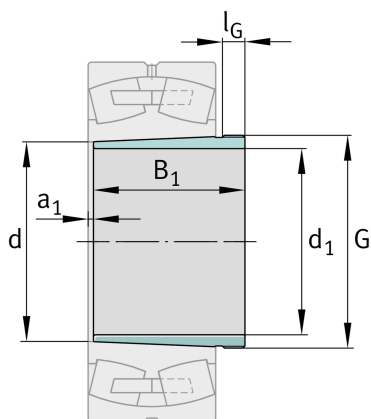

FAG

AH24126

Abziehhülse

Schaeffler Material-Nummer:
0191385550000Abziehhülse AH, Zubehör Wälzlager,
mechanisch, Fertigteil

Technische Informationen

**Hauptabmessungen und Leistungsdaten**

d_1	125 mm	Bohrungsdurchmesser
G	M140x2	Gewinde
B_1	94 mm	Hülsenlänge
	1,15 kg	Gewicht

Abmessungen

d	130 mm	Bohrungsdurchmesser
a_1	10 mm	Lagerüberstand
l_G	14 mm	Gewindelänge

Zusätzliche Informationen

1:30 Kegel