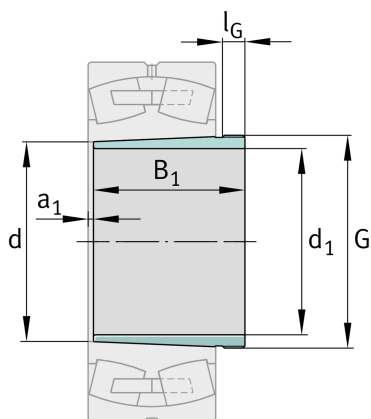

## Technische Informationen

**Hauptabmessungen und Leistungsdaten**

$d_1$	135 mm	Bohrungsdurchmesser
G	M150x2	Gewinde
$B_1$	99 mm	Hülsenlänge
	1,464 kg	Gewicht

**Abmessungen**

d	140 mm	Bohrungsdurchmesser
$a_1$	10 mm	Lagerüberstand
$l_G$	14 mm	Gewindelänge