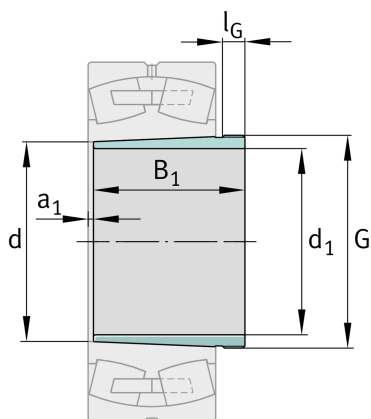

FAG

AH24132

Abziehhülse

Schaeffler Material-Nummer:
0191385800000Abziehhülse AH, Zubehör Wälzlager,
mechanisch, Fertigteil

Technische Informationen

**Hauptabmessungen und Leistungsdaten**

| | | |
|-------|--------|---------------------|
| d_1 | 150 mm | Bohrungsdurchmesser |
| G | M170x3 | Gewinde |
| B_1 | 124 mm | Hülsenlänge |
| | 3,1 kg | Gewicht |

Abmessungen

| | | |
|-------|--------|---------------------|
| d | 160 mm | Bohrungsdurchmesser |
| a_1 | 11 mm | Lagerüberstand |
| l_G | 15 mm | Gewindelänge |

Zusätzliche Informationen

1:30 Kegel