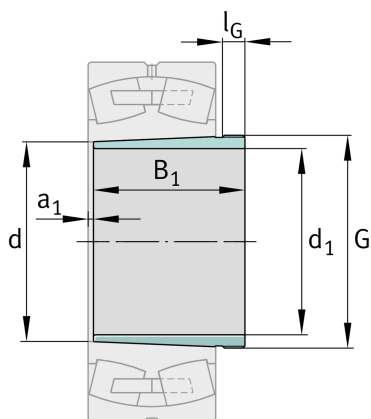


**FAG****AH2236****Abziehhülse**Schaeffler Material-Nummer:
0191379820000Abziehhülse AH, Zubehör Wälzlager,
mechanisch, Fertigteil

Technische Informationen

**Hauptabmessungen und Leistungsdaten**

d_1	170 mm	Bohrungsdurchmesser
G	M200x3	Gewinde
B_1	105 mm	Hülsenlänge
	4,002 kg	Gewicht

Abmessungen

d	180 mm	Bohrungsdurchmesser
a_1	5 mm	Lagerüberstand
l_G	17 mm	Gewindelänge

Zusätzliche Informationen

1:12 Kegel