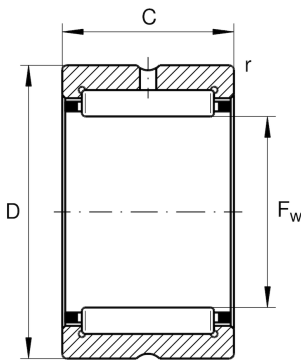

★ NK50/35-TV-XL

Nadellager

Schaeffler Material-Nummer:
0507543940000

Nadellager NK, leichte Reihe

★ Vorzugsprodukt

X-life

Technische Informationen

Temperaturbereich

T_{\min}	-20 °C	Betriebstemperatur min.
T_{\max}	120 °C	Betriebstemperatur max.
	0,002 kg	Gewicht

Hauptabmessungen und Leistungsdaten

F_w	50 mm	Hüllkreis innen
D	62 mm	Außendurchmesser
C	35 mm	Breite des Außenringes
C_r	67.000 N	Dynamische Tragzahl, radial
C_{0r}	132.000 N	Statische Tragzahl, radial
C_{ur}	24.300 N	Ermüdungsgrenzbelastung, radial
n_G	9.200 1/min	Grenzdrehzahl
n_{gr}	5.200 1/min	Bezugsdrehzahl

Abmessungen

r_{\min}	0,6 mm	Minimaler Kantenabstand
------------	--------	-------------------------

Zusätzliche Informationen

G50X62X5	Dichtring
SD50X62X5	Dichtring 2