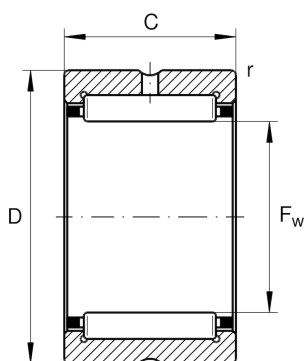

★ NK60/25-TV-XL

Nadellager

Schaeffler Material-Nummer:
0507544240000

Nadellager NK, leichte Reihe

★ Vorzugsprodukt

X-life

Technische Informationen

Temperaturbereich

| | | |
|------------|----------|-------------------------|
| T_{\min} | -20 °C | Betriebstemperatur min. |
| T_{\max} | 120 °C | Betriebstemperatur max. |
| | 0,002 kg | Gewicht |

Hauptabmessungen und Leistungsdaten

| | | |
|----------|-------------|---------------------------------|
| F_w | 60 mm | Hüllkreis innen |
| D | 72 mm | Außendurchmesser |
| C | 25 mm | Breite des Außenringes |
| C_r | 53.000 N | Dynamische Tragzahl, radial |
| C_{0r} | 103.000 N | Statische Tragzahl, radial |
| C_{ur} | 17.800 N | Ermüdungsgrenzbelastung, radial |
| n_G | 7.700 1/min | Grenzdrehzahl |
| n_{gr} | 4.600 1/min | Bezugsdrehzahl |

Abmessungen

| | | |
|------------|--------|-------------------------|
| r_{\min} | 0,6 mm | Minimaler Kantenabstand |
|------------|--------|-------------------------|