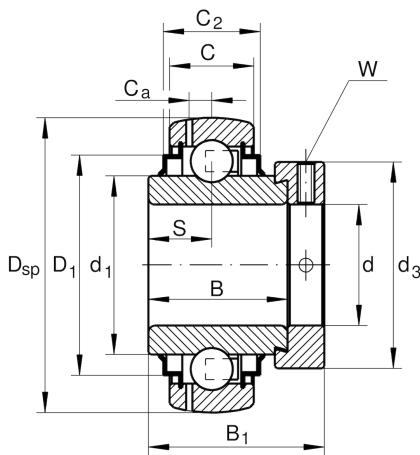

★ GE35-XL-KRR-B

Spannlager

Schaeffler Material-Nummer:
0008034210000

Spannlager GE...-XL-KRR-B

★ Vorzugsprodukt

X-life

Technische Informationen

Hauptabmessungen und Leistungsdaten

d	35 mm	Bohrungsdurchmesser
D _{SP}	72 mm	Außendurchmesser
B	37,7 mm	Breite
B ₁	51,3 mm	Breite über Spannelement
n _{G Grease}	11.700 1/min	Grenzdrehzahl für Fettschmierung
C _r	25.500 N	Dynamische Tragzahl, radial
C _{0r}	15.300 N	Statische Tragzahl, radial
C _{ur}	800 N	Ermüdungsgrenzbelastung, radial
	0,55 kg	Gewicht

Abmessungen

C	19 mm	Breite des Außenringes
C ₂	22,5 mm	Breite über Dichtungen
S	18,8 mm	Abstand Laufbahnmitte
d ₁	46,8 mm	Borndurchmesser des Innenringes
D ₁	60,3 mm	Außendurchmesser Dichtung
C _a	5,6 mm	Abstand Schmierbohrung
d ₃	55 mm	Außendurchmesser Spannring/Mutter
W	5 mm	Schlüsselweite