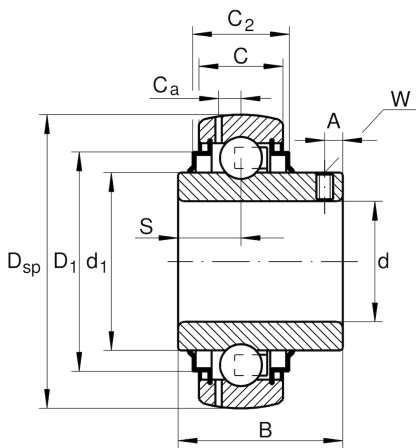

### Spannlager

Schaeffler Material-Nummer:  
0009706460000

★ Vorzugsprodukt

Spannlager GYE...KRR-B, sphärischer  
Außenring, Befestigung durch  
Gewindestifte, beidseitig R-Dichtung

X-life

### Hauptabmessungen und Leistungsdaten

d	15 mm	Bohrungsdurchmesser
D <sub>SP</sub>	40 mm	Außendurchmesser
B	27,4 mm	Breite
n <sub>G Grease</sub>	22.300 1/min	Grenzdrehzahl für Fettschmierung
C <sub>r</sub>	9.800 N	Dynamische Tragzahl, radial
C <sub>0r</sub>	4.750 N	Statische Tragzahl, radial
C <sub>ur</sub>	202 N	Ermüdungsgrenzbelastung, radial
	0,1 kg	Gewicht

### Abmessungen

C	12 mm	Breite des Außenringes
C <sub>2</sub>	16,6 mm	Breite über Dichtungen
S	11,5 mm	Abstand Laufbahnmitte
d <sub>1</sub>	23,9 mm	Borstdurchmesser des Innenringes
D <sub>1</sub>	31,6 mm	Außendurchmesser Dichtung
C <sub>a</sub>	3,4 mm	Abstand Schmierbohrung
A	4 mm	Gewindeabstand
W	2,5 mm	Schlüsselweite