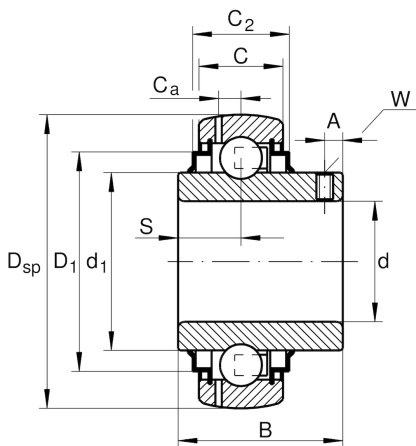

### Spannlager

Schaeffler Material-Nummer:  
0008150040000

★ Vorzugsprodukt

Spannlager GYE...KRR-B, sphärischer  
Außenring, Befestigung durch  
Gewindestifte, beidseitig R-Dichtung

X-life

### Hauptabmessungen und Leistungsdaten

d	45 mm	Bohrungsdurchmesser
D <sub>SP</sub>	85 mm	Außendurchmesser
B	49,2 mm	Breite
n <sub>G Grease</sub>	14.600 1/min	Grenzdrehzahl für Fettschmierung
C <sub>r</sub>	32.500 N	Dynamische Tragzahl, radial
C <sub>0r</sub>	20.400 N	Statische Tragzahl, radial
C <sub>ur</sub>	680 N	Ermüdungsgrenzbelastung, radial
	0,67 kg	Gewicht

### Abmessungen

C	22 mm	Breite des Außenringes
C <sub>2</sub>	26,4 mm	Breite über Dichtungen
S	19 mm	Abstand Laufbahnmitte
d <sub>1</sub>	57 mm	Borrdurchmesser des Innenringes
D <sub>1</sub>	72,3 mm	Außendurchmesser Dichtung
C <sub>a</sub>	6,4 mm	Abstand Schmierbohrung
A	8 mm	Gewindeabstand
W	4 mm	Schlüsselweite