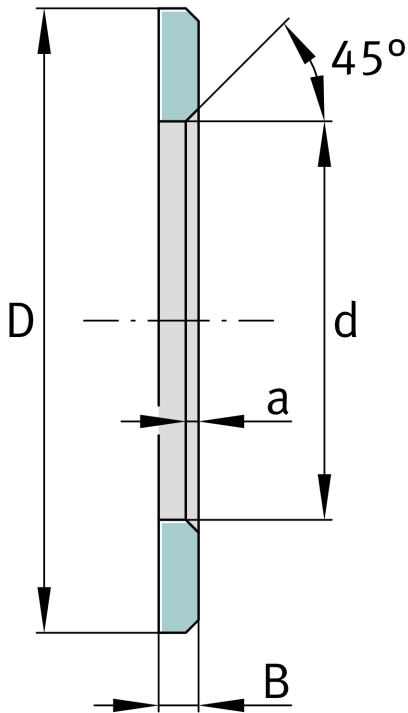

★ LS100135

Laufscheibe

Schaeffler Material-Nummer:
0000551230000

Laufscheiben, passend zu AXK und K811

★ Vorzugsprodukt

Technische Informationen

Hauptabmessungen und Leistungsdaten

d	100 mm	Bohrungsdurchmesser Laufscheibe
D	135 mm	Außendurchmesser Laufscheibe
B	7 mm	Breite
	45 °	Fasenwinkel
a _{min}	1,5 mm	Fasenbreite
	0,35 kg	Gewicht