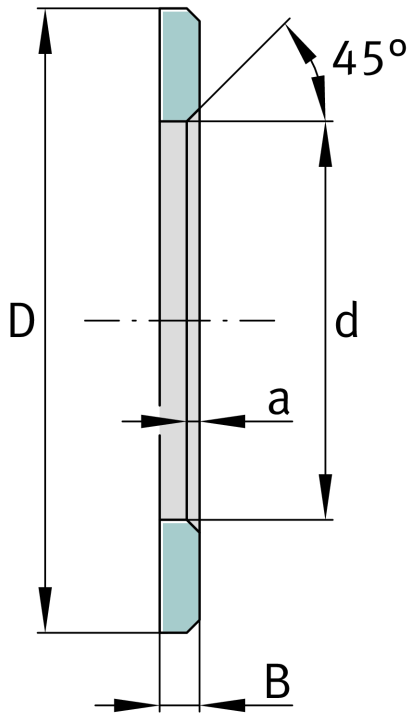

★ LS110145

Laufscheibe

Schaeffler Material-Nummer:
0000551310000

Laufscheiben, passend zu AXK und K811

★ Vorzugsprodukt

Technische Informationen

Hauptabmessungen und Leistungsdaten

d	110 mm	Bohrungsdurchmesser Laufscheibe
D	145 mm	Außendurchmesser Laufscheibe
B	7 mm	Breite
	45 °	Fasenwinkel
a _{min}	1,5 mm	Fasenbreite
	0,362 kg	Gewicht