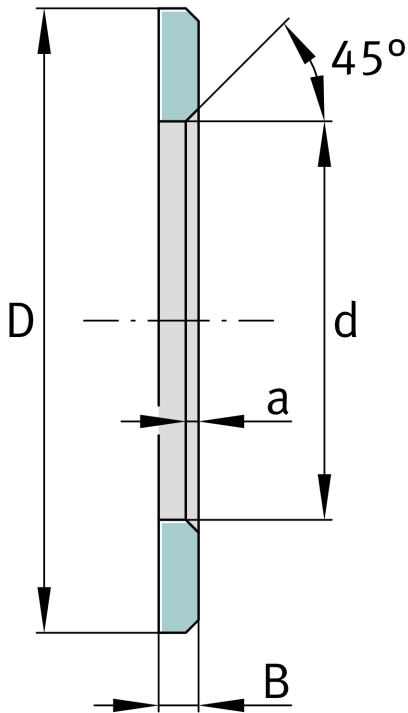

★ LS130170

Laufscheibe

Schaeffler Material-Nummer:
0000552470000

Laufscheiben, passend zu AXK und K811

★ Vorzugsprodukt

Technische Informationen

Hauptabmessungen und Leistungsdaten

d	130 mm	Bohrungsdurchmesser Laufscheibe
D	170 mm	Außendurchmesser Laufscheibe
B	9 mm	Breite
	45 °	Fasenwinkel
a _{min}	1,5 mm	Fasenbreite
	0,006 kg	Gewicht