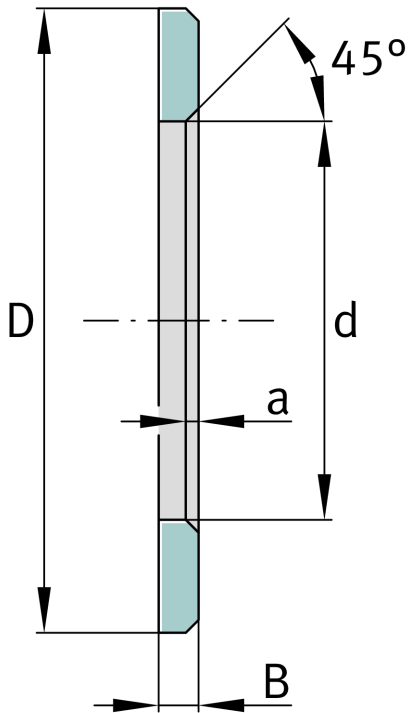

★ LS140180

Laufscheibe

Schaeffler Material-Nummer:
0000552120000

Laufscheiben, passend zu AXK und K811

★ Vorzugsprodukt

Technische Informationen

Hauptabmessungen und Leistungsdaten

d	140 mm	Bohrungsdurchmesser Laufscheibe
D	180 mm	Außendurchmesser Laufscheibe
B	9,5 mm	Breite
	45 °	Fasenwinkel
a _{min}	1,5 mm	Fasenbreite
	0,749 kg	Gewicht