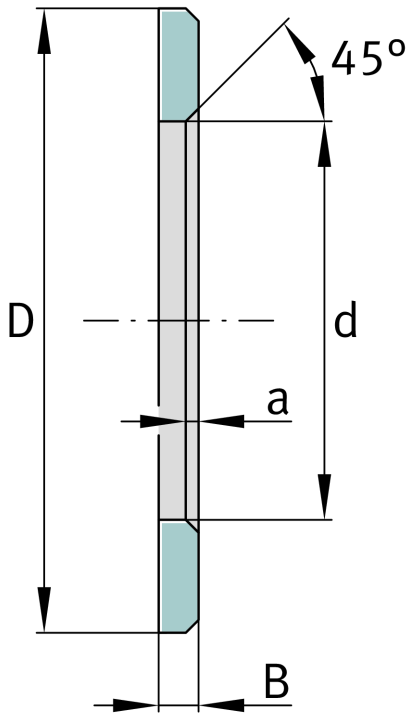

## ★ LS150190

### Laufscheibe

Schaeffler Material-Nummer:  
0000552200000

Laufscheiben, passend zu AXK und K811

★ Vorzugsprodukt

### Hauptabmessungen und Leistungsdaten

d	150 mm	Bohrungsdurchmesser Laufscheibe
D	190 mm	Außendurchmesser Laufscheibe
B	9,5 mm	Breite
	45 °	Fasenwinkel
a <sub>min</sub>	1,5 mm	Fasenbreite
	0,008 kg	Gewicht