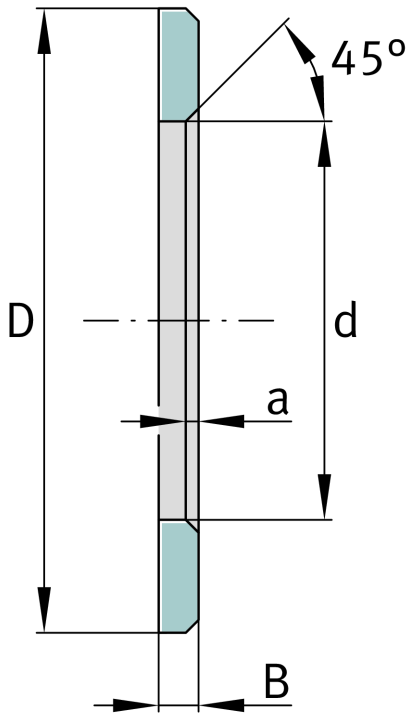

★ LS160200

Laufscheibe

Schaeffler Material-Nummer:
0000552390000

Laufscheiben, passend zu AXK und K811

★ Vorzugsprodukt

Technische Informationen

Hauptabmessungen und Leistungsdaten

d	160 mm	Bohrungsdurchmesser Laufscheibe
D	200 mm	Außendurchmesser Laufscheibe
B	9,5 mm	Breite
	45 °	Fasenwinkel
a _{min}	1,5 mm	Fasenbreite
	0,795 kg	Gewicht