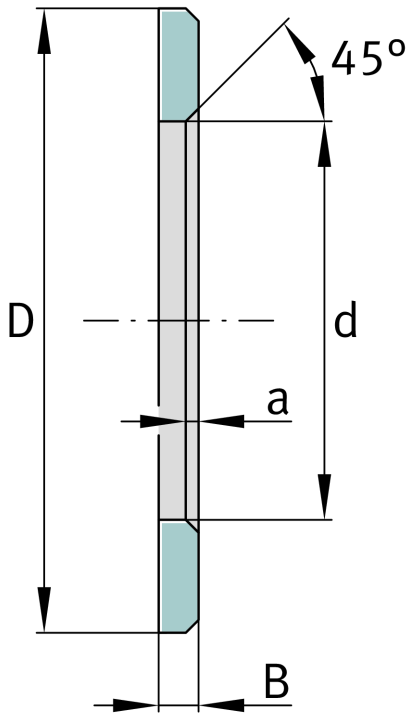

★ LS1730

Laufscheibe

Schaeffler Material-Nummer:
0000550180000

Laufscheiben, passend zu AXK und K811

★ Vorzugsprodukt

Technische Informationen

Hauptabmessungen und Leistungsdaten

| | | |
|------------------|---------|---------------------------------|
| d | 17 mm | Bohrungsdurchmesser Laufscheibe |
| D | 30 mm | Außendurchmesser Laufscheibe |
| B | 2,75 mm | Breite |
| | 45 ° | Fasenwinkel |
| a _{min} | 0,5 mm | Fasenbreite |
| | 9,4 g | Gewicht |