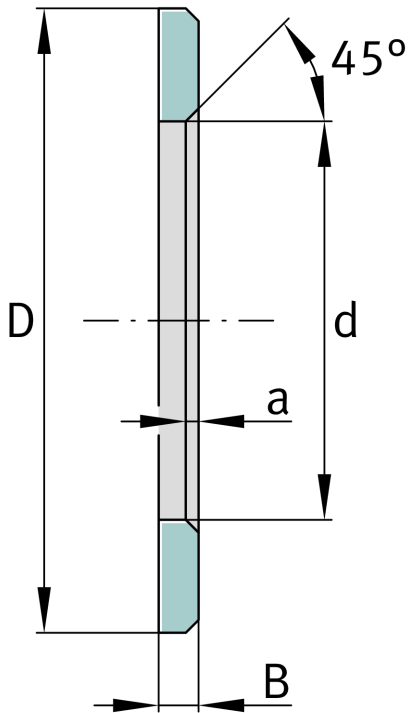

★ LS2035

Laufscheibe

Schaeffler Material-Nummer:
0000550340000

Laufscheiben, passend zu AXK und K811

★ Vorzugsprodukt

Technische Informationen

Hauptabmessungen und Leistungsdaten

d	20 mm	Bohrungsdurchmesser Laufscheibe
D	35 mm	Außendurchmesser Laufscheibe
B	2,75 mm	Breite
	45 °	Fasenwinkel
a _{min}	0,5 mm	Fasenbreite
	12,7 g	Gewicht