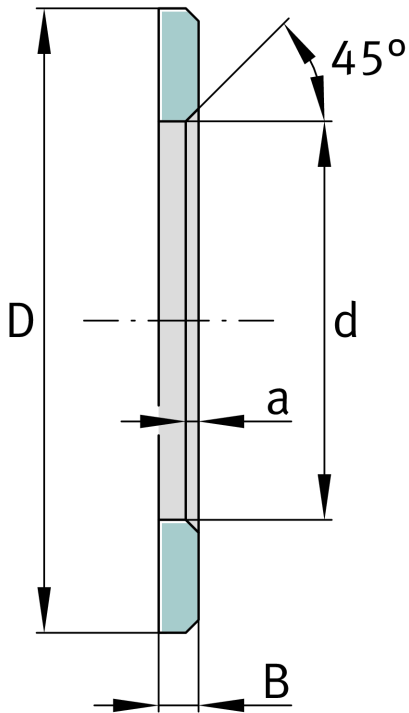


**FAG****LS3047**

Laufscheibe

Schaeffler Material-Nummer:
0383922320000

Laufscheiben, passend zu AXK und K811

Technische Informationen

**Hauptabmessungen und Leistungsdaten**

d	30 mm	Bohrungsdurchmesser Laufscheibe
D	47 mm	Außendurchmesser Laufscheibe
B	3 mm	Breite
	45 °	Fasenwinkel
a _{min}	1 mm	Fasenbreite
	23 g	Gewicht