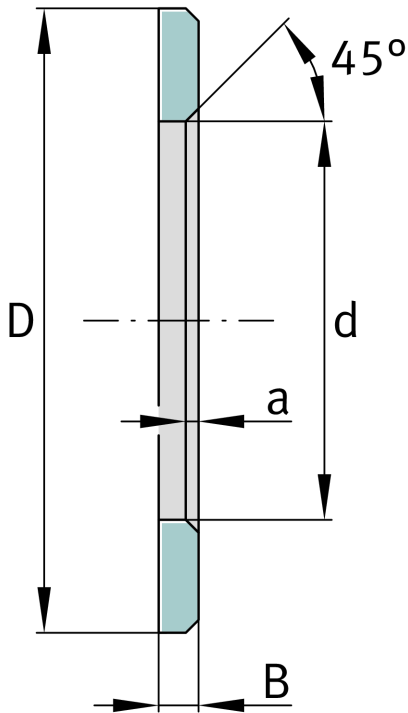

★ LS3552

Laufscheibe

Schaeffler Material-Nummer:
0000550930000

Laufscheiben, passend zu AXK und K811

★ Vorzugsprodukt

Technische Informationen

Hauptabmessungen und Leistungsdaten

d	35 mm	Bohrungsdurchmesser Laufscheibe
D	52 mm	Außendurchmesser Laufscheibe
B	3,5 mm	Breite
	45 °	Fasenwinkel
a _{min}	1 mm	Fasenbreite
	28,8 g	Gewicht