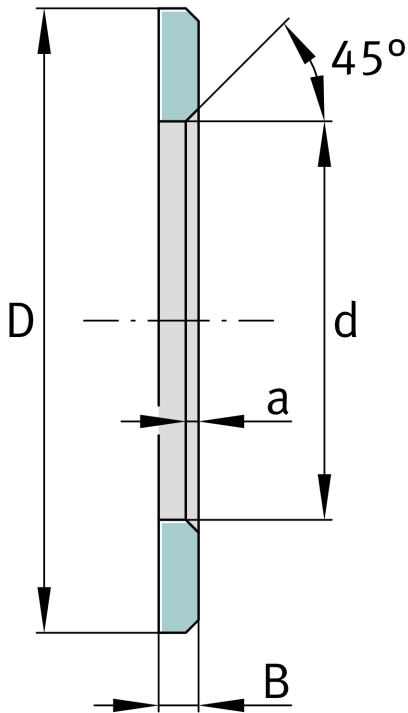

## ★ LS4060

### Laufscheibe

Schaeffler Material-Nummer:  
0000551400000

Laufscheiben, passend zu AXK und K811

★ Vorzugsprodukt

#### Hauptabmessungen und Leistungsdaten

d	40 mm	Bohrungsdurchmesser Laufscheibe
D	60 mm	Außendurchmesser Laufscheibe
B	3,5 mm	Breite
	45 °	Fasenwinkel
a <sub>min</sub>	1 mm	Fasenbreite
	39,42 g	Gewicht