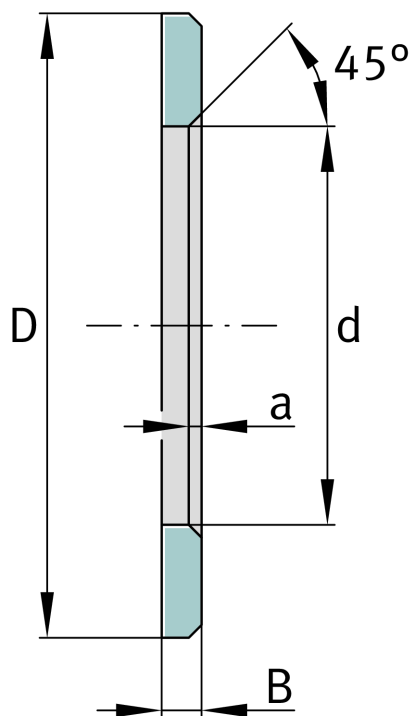

## ★ LS4565

### Laufscheibe

Schaeffler Material-Nummer:  
0000551580000

Laufscheiben, passend zu AXK und K811

★ Vorzugsprodukt

### Hauptabmessungen und Leistungsdaten

d	45 mm	Bohrungsdurchmesser Laufscheibe
D	65 mm	Außendurchmesser Laufscheibe
B	4 mm	Breite
	45 °	Fasenwinkel
a <sub>min</sub>	1 mm	Fasenbreite
	50,1 g	Gewicht