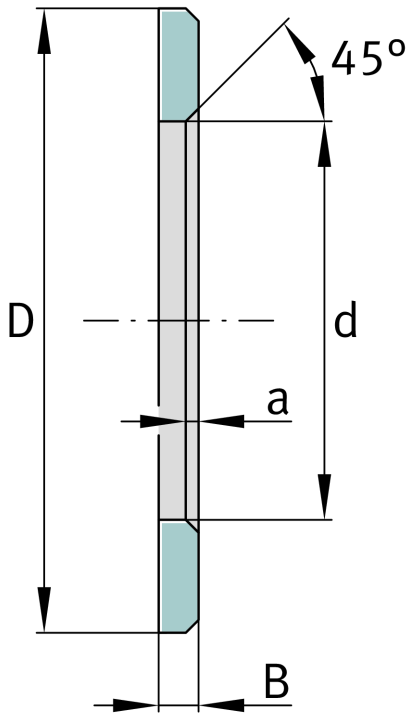

★ LS5070

Laufscheibe

Schaeffler Material-Nummer:
0000550500000

Laufscheiben, passend zu AXK und K811

★ Vorzugsprodukt

Technische Informationen

Hauptabmessungen und Leistungsdaten

d	50 mm	Bohrungsdurchmesser Laufscheibe
D	70 mm	Außendurchmesser Laufscheibe
B	4 mm	Breite
	45 °	Fasenwinkel
a _{min}	1 mm	Fasenbreite
	54,4 g	Gewicht