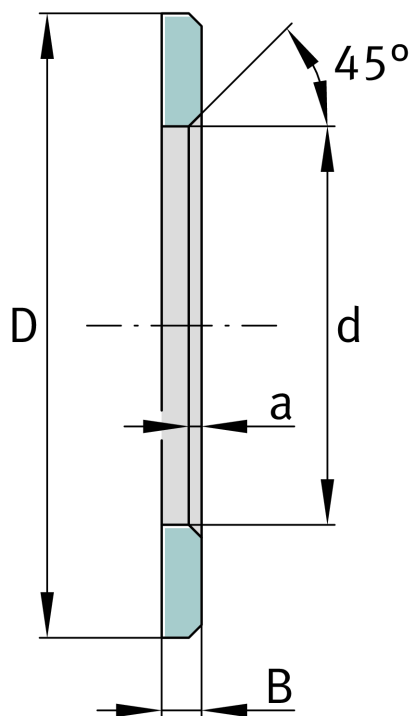

★ LS80105

Laufscheibe

Schaeffler Material-Nummer:
0000551070000

Laufscheiben, passend zu AXK und K811

★ Vorzugsprodukt

Technische Informationen

Hauptabmessungen und Leistungsdaten

d	80 mm	Bohrungsdurchmesser Laufscheibe
D	105 mm	Außendurchmesser Laufscheibe
B	5,75 mm	Breite
	45 °	Fasenwinkel
a _{min}	1,5 mm	Fasenbreite
	0,002 kg	Gewicht