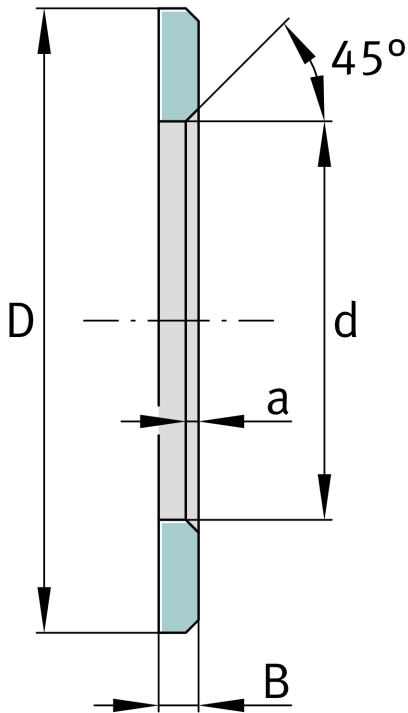

★ LS85110

Laufscheibe

Schaeffler Material-Nummer:
0000551900000

Laufscheiben, passend zu AXK und K811

★ Vorzugsprodukt

Technische Informationen

Hauptabmessungen und Leistungsdaten

d	85 mm	Bohrungsdurchmesser Laufscheibe
D	110 mm	Außendurchmesser Laufscheibe
B	5,75 mm	Breite
	45 °	Fasenwinkel
a _{min}	1,5 mm	Fasenbreite
	0,002 kg	Gewicht