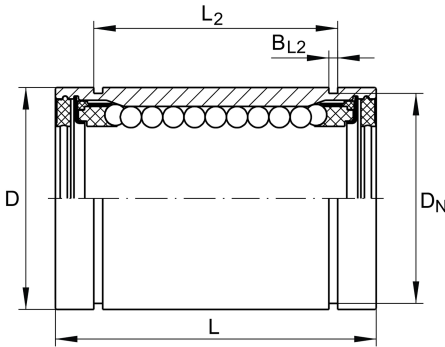

### Linear-Kugellager

Schaeffler Material-Nummer:  
0016967850000

★ Vorzugsprodukt

Linear-Kugellager KB...-PP, Massiv-Reihe,  
allseitig abgedichtet, rostgeschützte  
Ausführung möglich

### Hauptabmessungen und Leistungsdaten

|            |          |  |
|------------|----------|--|
| $F_w$      | 12 mm    | Durchmesser Innenhüllkreis des Kugelsatzes |
|            | +0,008/0 | Toleranz                                   |
| $D$        | 22 mm    | Aussendurchmesser                          |
|            | h5       | Toleranz                                   |
| $L$        | 32 mm    | Länge                                      |
|            | h12      | Toleranz                                   |
| $C_{min}$  | 540 N    | Tragzahl dyn.                              |
| $C_{0min}$ | 385 N    | Tragzahl stat.                             |
| $C_{max}$  | 640 N    | Tragzahl dyn.                              |
| $C_{0max}$ | 570 N    | Tragzahl stat.                             |
|            | 36,54 g  | Gewicht                                    |

### Anschlußmaße

|          |         |                    |
|----------|---------|--------------------|
| $L_2$    | 22,6 mm |                    |
|          | H13     | Toleranz           |
| $B_{L2}$ | 1,3 mm  |                    |
| $D_N$    | 21 mm   |                    |
| $N_2$    | 1,5 mm  |                    |
|          | 5       | Anzahl Kugelreihen |